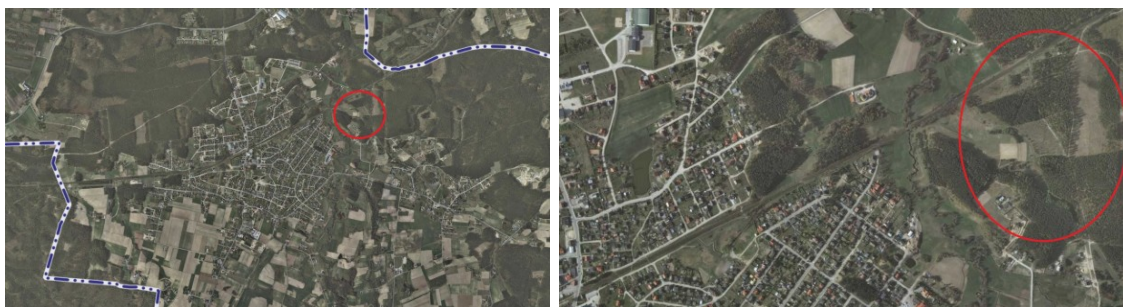

Luzino,

Działka siedliskowa na sprzedaż

Dane nieruchomości:

Numer oferty:	22201
Powierzchnia:	4 674,00 m ²
Pow. działki:	0,00 m ²
Cena za m ² :	40 zł
Cena:	186960 zł

Opis nieruchomości:

Na sprzedaż oprócz wymienionej działki można zakupić:

- działkę o pow. 4301 m², działkę o pow. 11739 m², 4 działki każda o pow. 3000 m² za cenę 40zł/m²
- lub całość o powierzchni 39703 m² za cenę 35 zł/m².

Wedle miejscowego planu zagospodarowania przestrzennego (Uchwała Nr XXXIX/353/2010

z dnia 24.03.2010 r.) teren pod zabudowę zagrodową w gospodarstwach rolnych, hodowlanych i ogrodnich:

- 1)Wysokość zabudowy: max. 9,0m
- 2)Procent zabudowy działki: max. 30%,
- 3)Procent powierzchni biologicznie czynnej: min. 60%,
- 4)Formy zabudowy: wolnostojąca,
- 6)Liczba kondygnacji: do 2 kondygnacji nadziemnych, w tym poddasze użytkowe.
- 7)Geometria dachu: dla budynków mieszkalnych - dachy symetryczne dwuspadowe o kącie nachylenia 30-45°. Dla budynków gospodarczych, inwentarskich i garażowych - dachy symetryczne dwuspadowe o kącie nachylenia 25-45°